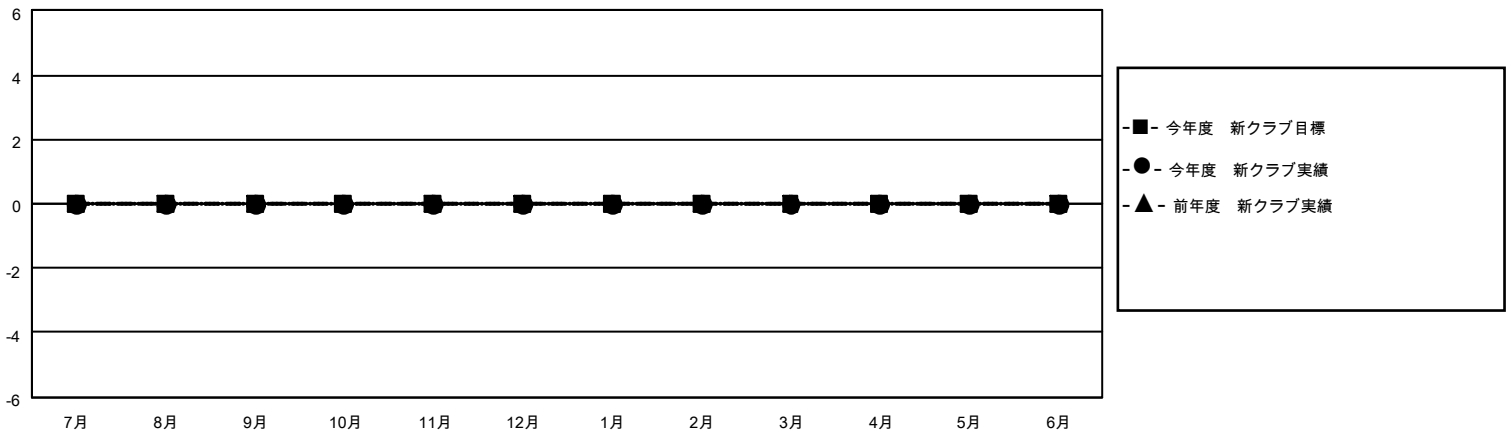

MONTHLY MEMBERSHIP PROGRESS REPORT

地域 JAPAN

District 332 B

Results as of: 9/30/2021

クラブ				名			
結果：2021-2022				結果：2021-2022			
四半期	新クラブ目標	新クラブ	解散クラブ	四半期	会員純増目標	会員増強実績	退会者(転籍を含む)実際
7月/8月/9月	0	0	0	7月/8月/9月	20	37	23
10月/11月/12月	0	0	0	10月/11月/12月	10	0	0
1月/2月/3月	0	0	0	1月/2月/3月	10	0	0
4月/5月/6月	0	0	0	4月/5月/6月	10	0	0

新クラブ目標及び実績累計

会員目標及び実績累計

解散クラブ: 0	18 CLUBS OF 50 一名以上の新会 員を登録	男女別	
退会者		男性	1,322 (66.23%)
物故会員 3	会員累計データを見るには、ここをクリック	女性	674 (33.77%)
クラブ解散 0		NON BINARY	0 (0.00%)
その他 20		PREFER NOT TO ANSWER	0 (0.00%)
合計 23		世帯主/家族会員合計	1,238
		国際会費半額の家族会員	697