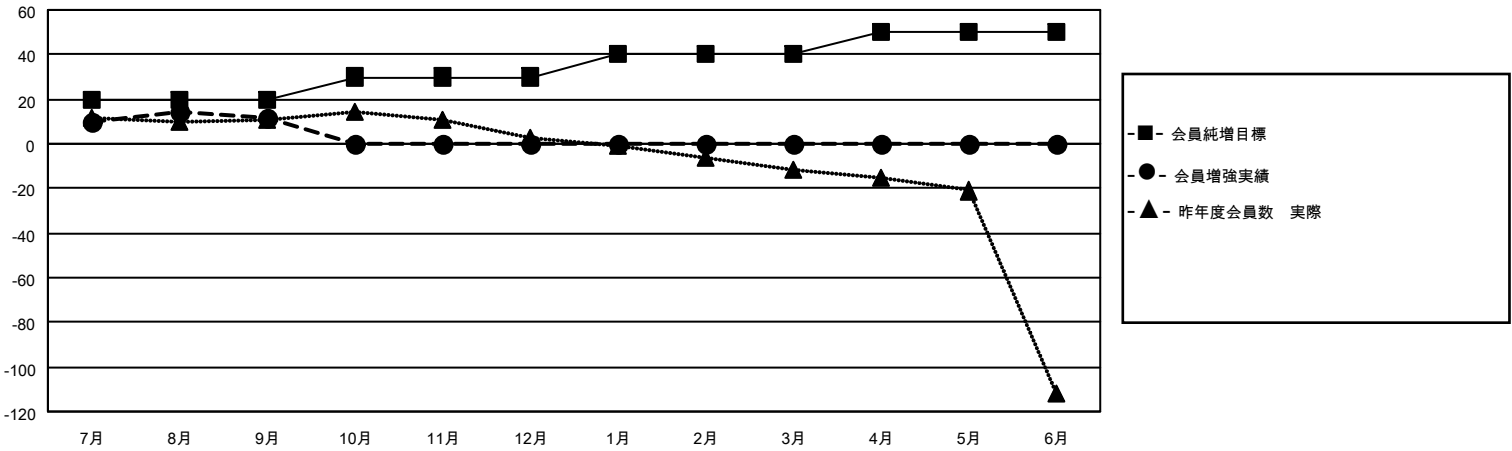

MONTHLY MEMBERSHIP PROGRESS REPORT

地域 JAPAN

District 332 B

Results as of: 9/30/2021

クラブ				名			
結果：2021-2022				結果：2021-2022			
四半期	新クラブ目標	新クラブ	解散クラブ	四半期	会員純増目標	会員増強実績	退会者(転籍を含む)実際
7月/8月/9月	0	0	0	7月/8月/9月	20	37	23
10月/11月/12月	0	0	0	10月/11月/12月	10	0	0
1月/2月/3月	0	0	0	1月/2月/3月	10	0	0
4月/5月/6月	0	0	0	4月/5月/6月	10	0	0

新クラブ目標及び実績累計

会員目標及び実績累計

解散クラブ: 0	18 CLUBS OF 50 一名以上の新会 員を登録	男女別	
退会者		男性	1,322 (66.23%)
物故会員 3	会員累計データを見るには、ここをクリック	女性	674 (33.77%)
クラブ解散 0		NON BINARY	0 (0.00%)
その他 20		PREFER NOT TO ANSWER	0 (0.00%)
合計 23		世帯主/家族会員合計	1,238
		国際会費半額の家族会員	697